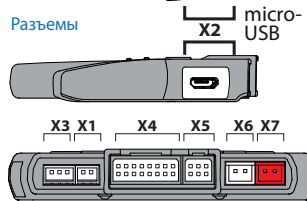

Устройство LIN