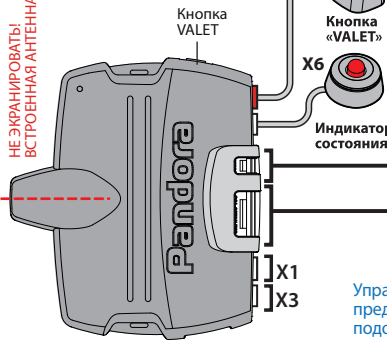

ВНИМАНИЕ!
 Перед началом монтажа системы
 обязательно выберите в программе
 ALARM STUDIO модель автомобиля
 (протоколы CAN - шин).

НЕ ЭКРАНИРОВАТЬ!
 ВСТРОЕННАЯ АНТЕННА!

Разъемы

Устройство LIN

Управление
 предпусковыми
 подогревателями

Webasto
 Thertomotor Evo,
 Eberspaecher
 Hydronic/
 Hidronic 2

Подключение LIN
 Для автомобилей LADA (Калина 2 • Granta •
 Priora NEW • UAZ Patriot (05.2014)

ВНИМАНИЕ!!!
 Подробное руководство
 по монтажу
 доступно на сайте
www.manuals.alarmtrade.ru