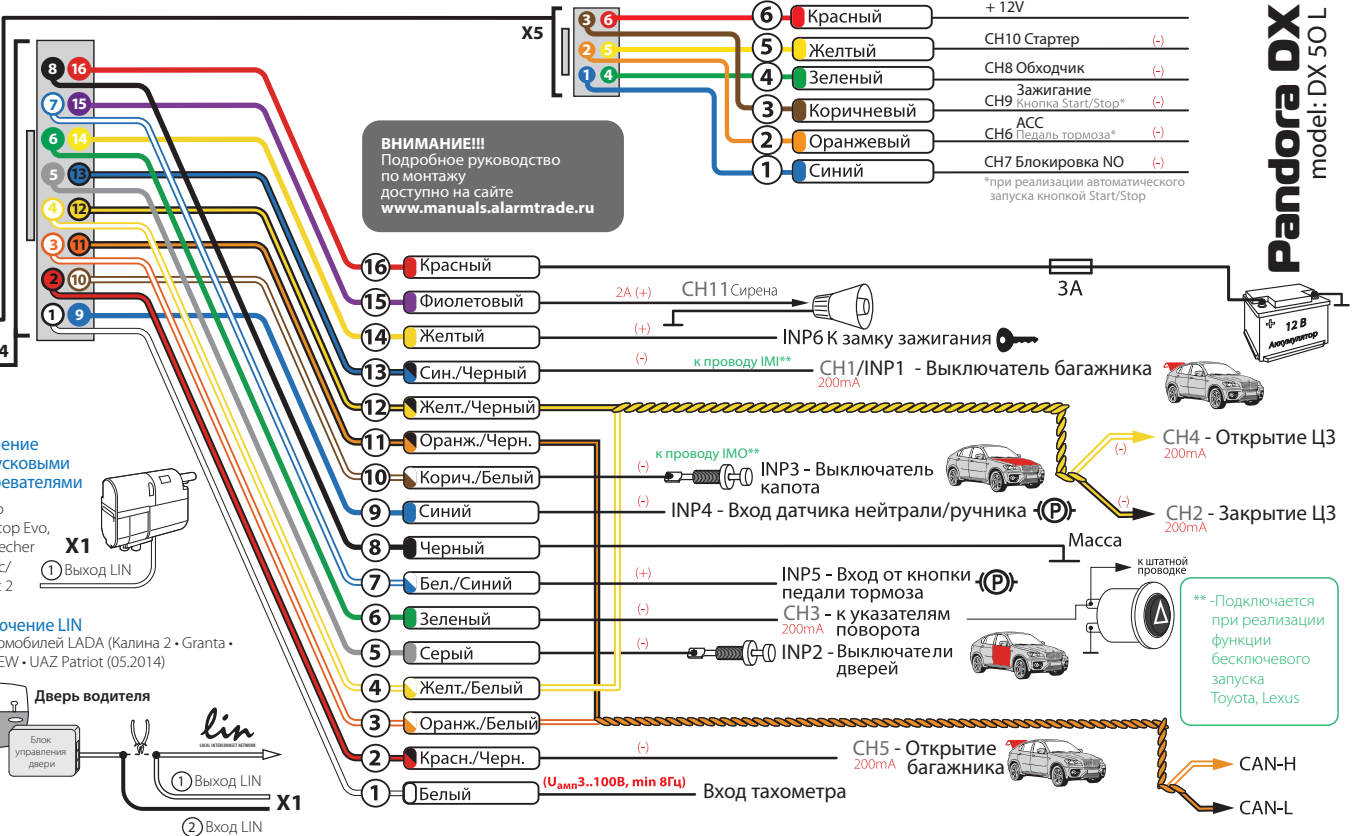

ВНИМАНИЕ!
 Перед началом монтажа системы
 обязательно выберите в программе
 ALARM STUDIO модель автомобиля
 (протоколы CAN - шин).

НЕ ЭКРАНИРОВАТЬ!
 ВСТРОЕННАЯ АНТЕННА!

Разъемы

Устройство LIN

Управление
 предпусковыми
 подогревателями

Webasto
 Thertomotor Evo,
 Eberspaecher
 Hydronic/
 Hidronic 2

Подключение LIN
 Для автомобилей LADA (Калина 2 • Granta •
 Priora NEW • UAZ Patriot (05.2014)

ВНИМАНИЕ!!!
 Подробное руководство
 по монтажу
 доступно на сайте
www.manuals.alarmtrade.ru

Pandora DX
 model: DX 50 L

** -Подключается при реализации функции бесключевого запуска Toyota, Lexus