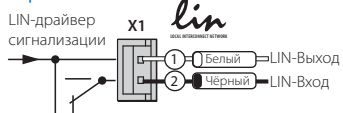

ВНИМАНИЕ!
 Перед началом монтажа системы
 обязательно выберите в программе
 ALARM STUDIO модель автомобиля
 (протоколы CAN - шин).

НЕ ЭКРАНИРОВАТЬ!
 ВСТРОЕННАЯ АНТЕННА!

Разъемы

Устройство LIN

Управление
 предпусковыми
 подогревателями

Webasto
 Thertomotor Evo,
 Eberspaecher
 Hydronic/
 Hidronic 2

Подключение LIN
 Для автомобилей LADA (Калина 2 • Granta •
 Priora NEW • UAZ Patriot (05.2014)

ВНИМАНИЕ!!!
 Подробное руководство
 по монтажу
 доступно на сайте
www.manuals.alarmtrade.ru