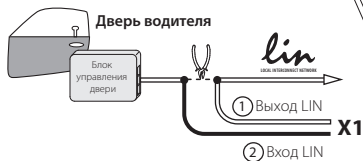

ВНИМАНИЕ!
 Перед началом монтажа системы
 обязательно выберите в программе
 ALARM STUDIO модель автомобиля
 (протоколы CAN - шин).

НЕ ЭКРАНИРОВАТЬ!
 ВСТРОЕННАЯ АНТЕННА!

Разъемы

Устройство LIN

Управление
 предпусковыми
 подогревателями

Webasto
 Thertomotor Evo,
 Eberspaecher
 Hydronic/
 Hidronic 2

Подключение LIN
 Для автомобилей LADA (Калина 2 • Granta •
 Priora NEW • UAZ Patriot (05.2014)

ВНИМАНИЕ!!!
 Подробное руководство
 по монтажу
 доступно на сайте
www.manuals.alarmtrade.ru