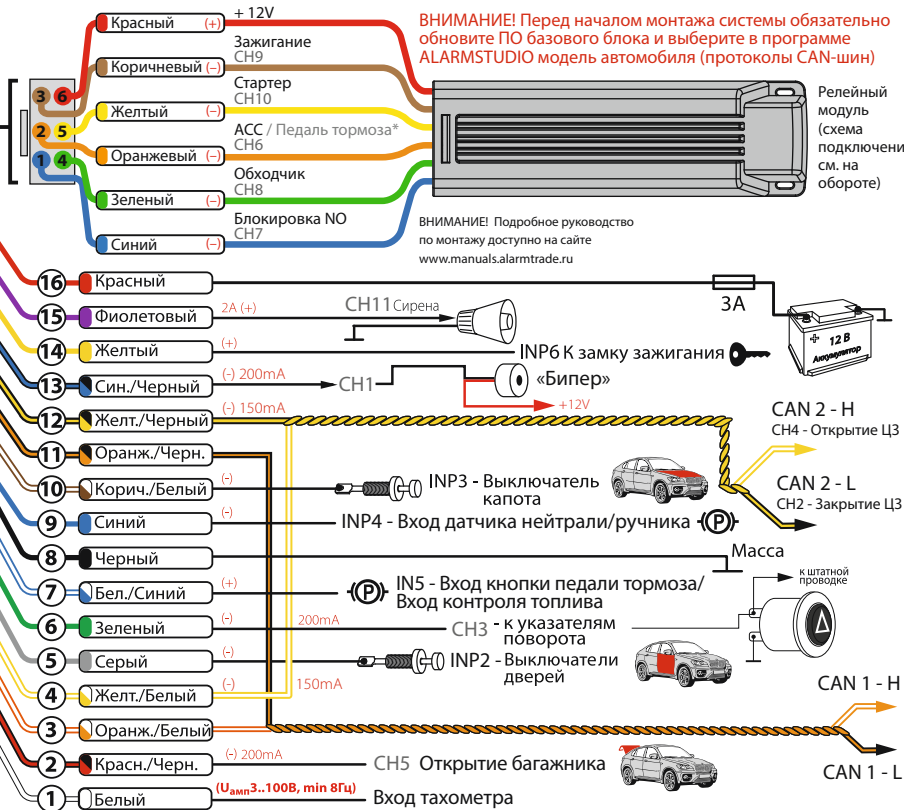

Подключается при реализации функции бесключевого запуска

НЕ ЭКРАНИРОВАТЬ!  
ВСТРОЕННАЯ АНТЕННА!

Разъемы

Устройство LIN

Управление предпусковыми подогревателями

Webasto Thermotop Evo,  
Eberspaecher Hydronic/  
Hidronic 2

Подключение LIN

Для автомобилей LADA (Калина 2 · Granta · Priora NEW · UAZ Patriot (05.2014)

X5

**Pandora DX** model: 90 B