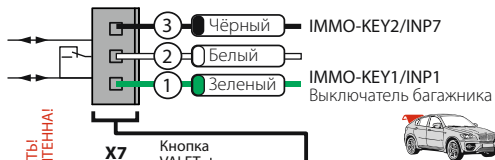

Подключается при реализации функции бесключевого запуска

НЕ ЭКРАНИРОВАТЬ!  
ВСТРОЕННАЯ АНТЕННА!

Разъемы

Устройство LIN

Управление предпусковыми подогревателями

Webasto Thermotop Evo,  
Eberspaecher Hydronic/  
Hidronic 2