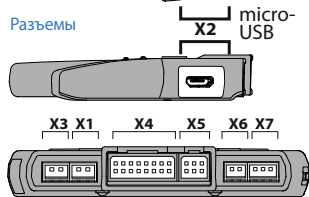

Подключается при реализации функции бесключевого запуска

НЕ ЭКРАНИРОВАТЬ!  
ВСТРОЕННАЯ АНТЕННА!

Разъемы

Устройство LIN

Управление предпусковыми подогревателями

Webasto Thermotop Evo,  
Eberspaecher Hydronic/  
Hidronic 2

Подключение LIN

Для автомобилей LADA (Калина 2 · Granta · Priora NEW · UAZ Patriot (05.2014)

X5

**Pandora DX** model: 90 B