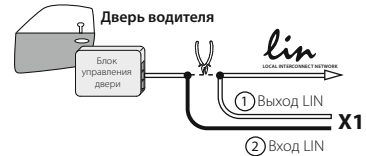

Управление предпусковыми подогревателями

Webasto Thermotop Evo,
Eberspaecher Hydronic/
Hidronic 2

Подключение LIN

Для автомобилей LADA (Калина 2 · Granta · Priora NEW · UAZ Patriot (05.2014)