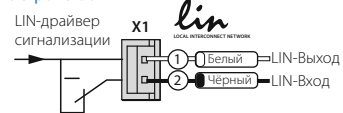

Подключается при реализации функции бесключевого запуска

НЕ ЭКРАНИРОВАТЬ!  
ВСТРОЕННАЯ АНТЕННА!

Разъемы

Устройство LIN

Управление предпусковыми подогревателями

Webasto Thermotop Evo,  
Eberspaecher Hydronic/  
Hidronic 2