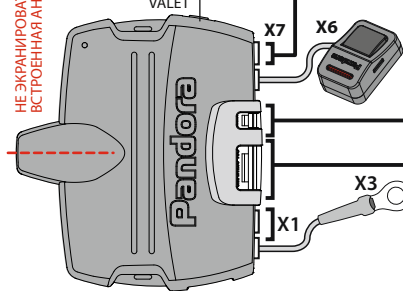

Подключается при реализации функции бесключевого запуска

НЕ ЭКРАНИРОВАТЬ!  
ВСТРОЕННАЯ АНТЕННА!

Разъемы

Устройство LIN

Управление предпусковыми подогревателями

Webasto Thermotop Evo,  
Eberspaecher Hydronic/  
Hidronic 2

Подключение LIN

Для автомобилей LADA (Калина 2 · Granta · Priora NEW · UAZ Patriot (05.2014)

X5

**Pandora DX** model: 90 B