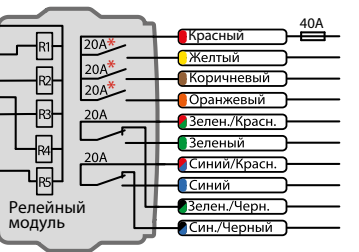

ВНИМАНИЕ! Перед началом монтажа системы обязательно выберите в программе ALARMSTUDIO модель автомобиля (протоколы CAN-шин)

ВНИМАНИЕ!! Подробное руководство по монтажу доступно на сайте www.manuals.alarmtrade.ru

*Суммарный ток для реле R1+R2+R3 не должен превышать 40А