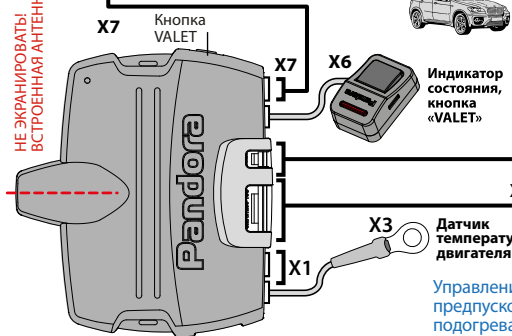

Подключается при реализации функции бесключевого запуска

НЕ ЭКРАНИРОВАТЬ!
ВСТРОЕННАЯ АНТЕННА!

Управление предпусковыми подогревателями

Webasto
Thermotop Evo,
Eberspaecher
Hydronic/
Hidronic 2

Подключение LIN

Для автомобилей LADA (Калина 2 • Granta • Priora NEW • UAZ Patriot (05.2014))

Разъемы

Устройство LIN

ВНИМАНИЕ! Перед началом монтажа системы обязательно выберите в программе ALARMSTUDIO модель автомобиля (протоколы CAN-шин)