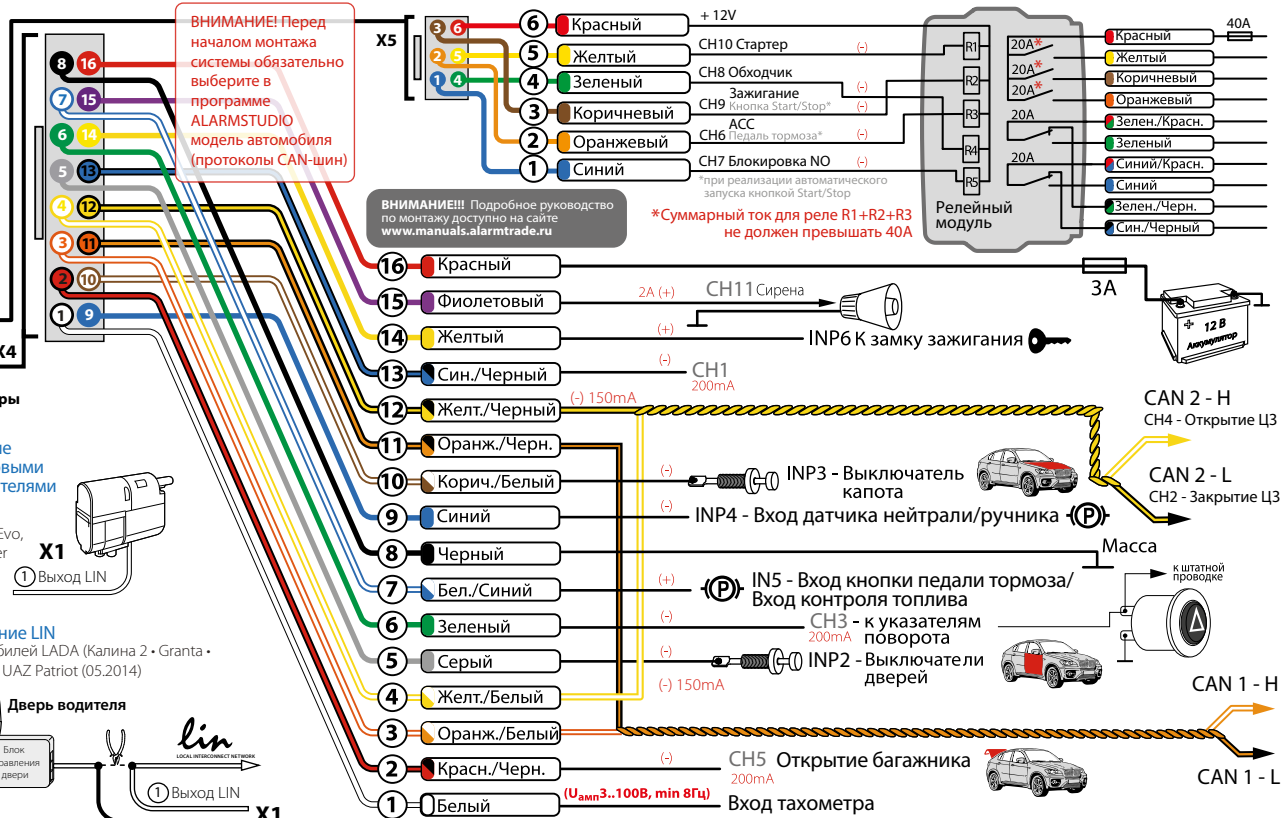

Подключается при реализации функции бесключевого запуска

НЕ ЭКРАНИРОВАТЬ!
ВСТРОЕННАЯ АНТЕННА!

Управление предпусковыми подогревателями

Webasto
Thermotop Evo,
Eberspaecher
Hydronic/
Hidronic 2

Подключение LIN

Для автомобилей LADA (Калина 2 • Granta • Priora NEW • UAZ Patriot (05.2014))

Разъемы

Устройство LIN

ВНИМАНИЕ! Перед началом монтажа системы обязательно выберите в программе ALARMSTUDIO модель автомобиля (протоколы CAN-шин)

ВНИМАНИЕ!! Подробное руководство по монтажу доступно на сайте www.manuals.alarmtrade.ru

*Суммарный ток для реле R1+R2+R3 не должен превышать 40А

hardware DX90 v.3.0

Pandora DX model: 90