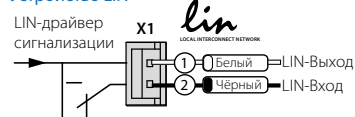

Для автомобилей LADA (Калина 2 • Granta • Priora NEW • UAZ Patriot (05.2014))

Разъемы

Устройство LIN

ВНИМАНИЕ! Перед началом монтажа системы обязательно выберите в программе ALARMSTUDIO модель автомобиля (протоколы CAN-шин)