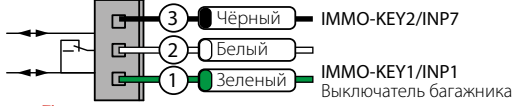

Подключается при реализации функции бесключевого запуска

НЕ ЭКРАНИРОВАТЬ!
ВСТРОЕННАЯ АНТЕННА!