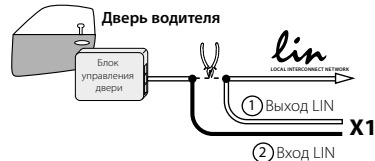

Подключается при реализации функции бесключевого запуска

НЕ ЭКРАНИРОВАТЬ!
ВСТРОЕННАЯ АНТЕННА!

Управление предпусковыми подогревателями

Webasto
Thermotop Evo,
Eberspaecher
Hydronic/
Hidronic 2

Подключение LIN

Для автомобилей LADA (Калина 2 • Granta • Priora NEW • UAZ Patriot (05.2014))

Разъемы

Устройство LIN

ВНИМАНИЕ! Перед началом монтажа системы обязательно выберите в программе ALARMSTUDIO модель автомобиля (протоколы CAN-шин)