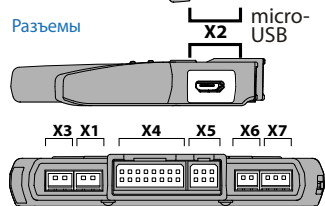

Подключается при реализации функции бесключевого запуска

НЕ ЭКРАНИРОВАТЬ!
ВСТРОЕННАЯ АНТЕННА!

Управление предпусковыми подогревателями

Webasto
Thermotop Evo,
Eberspaecher
Hydronic/
Hidronic 2

Подключение LIN

Для автомобилей LADA (Калина 2 • Granta • Priora NEW • UAZ Patriot (05.2014))

Разъемы

Устройство LIN

ВНИМАНИЕ! Перед началом монтажа системы обязательно выберите в программе ALARMSTUDIO модель автомобиля (протоколы CAN-шин)